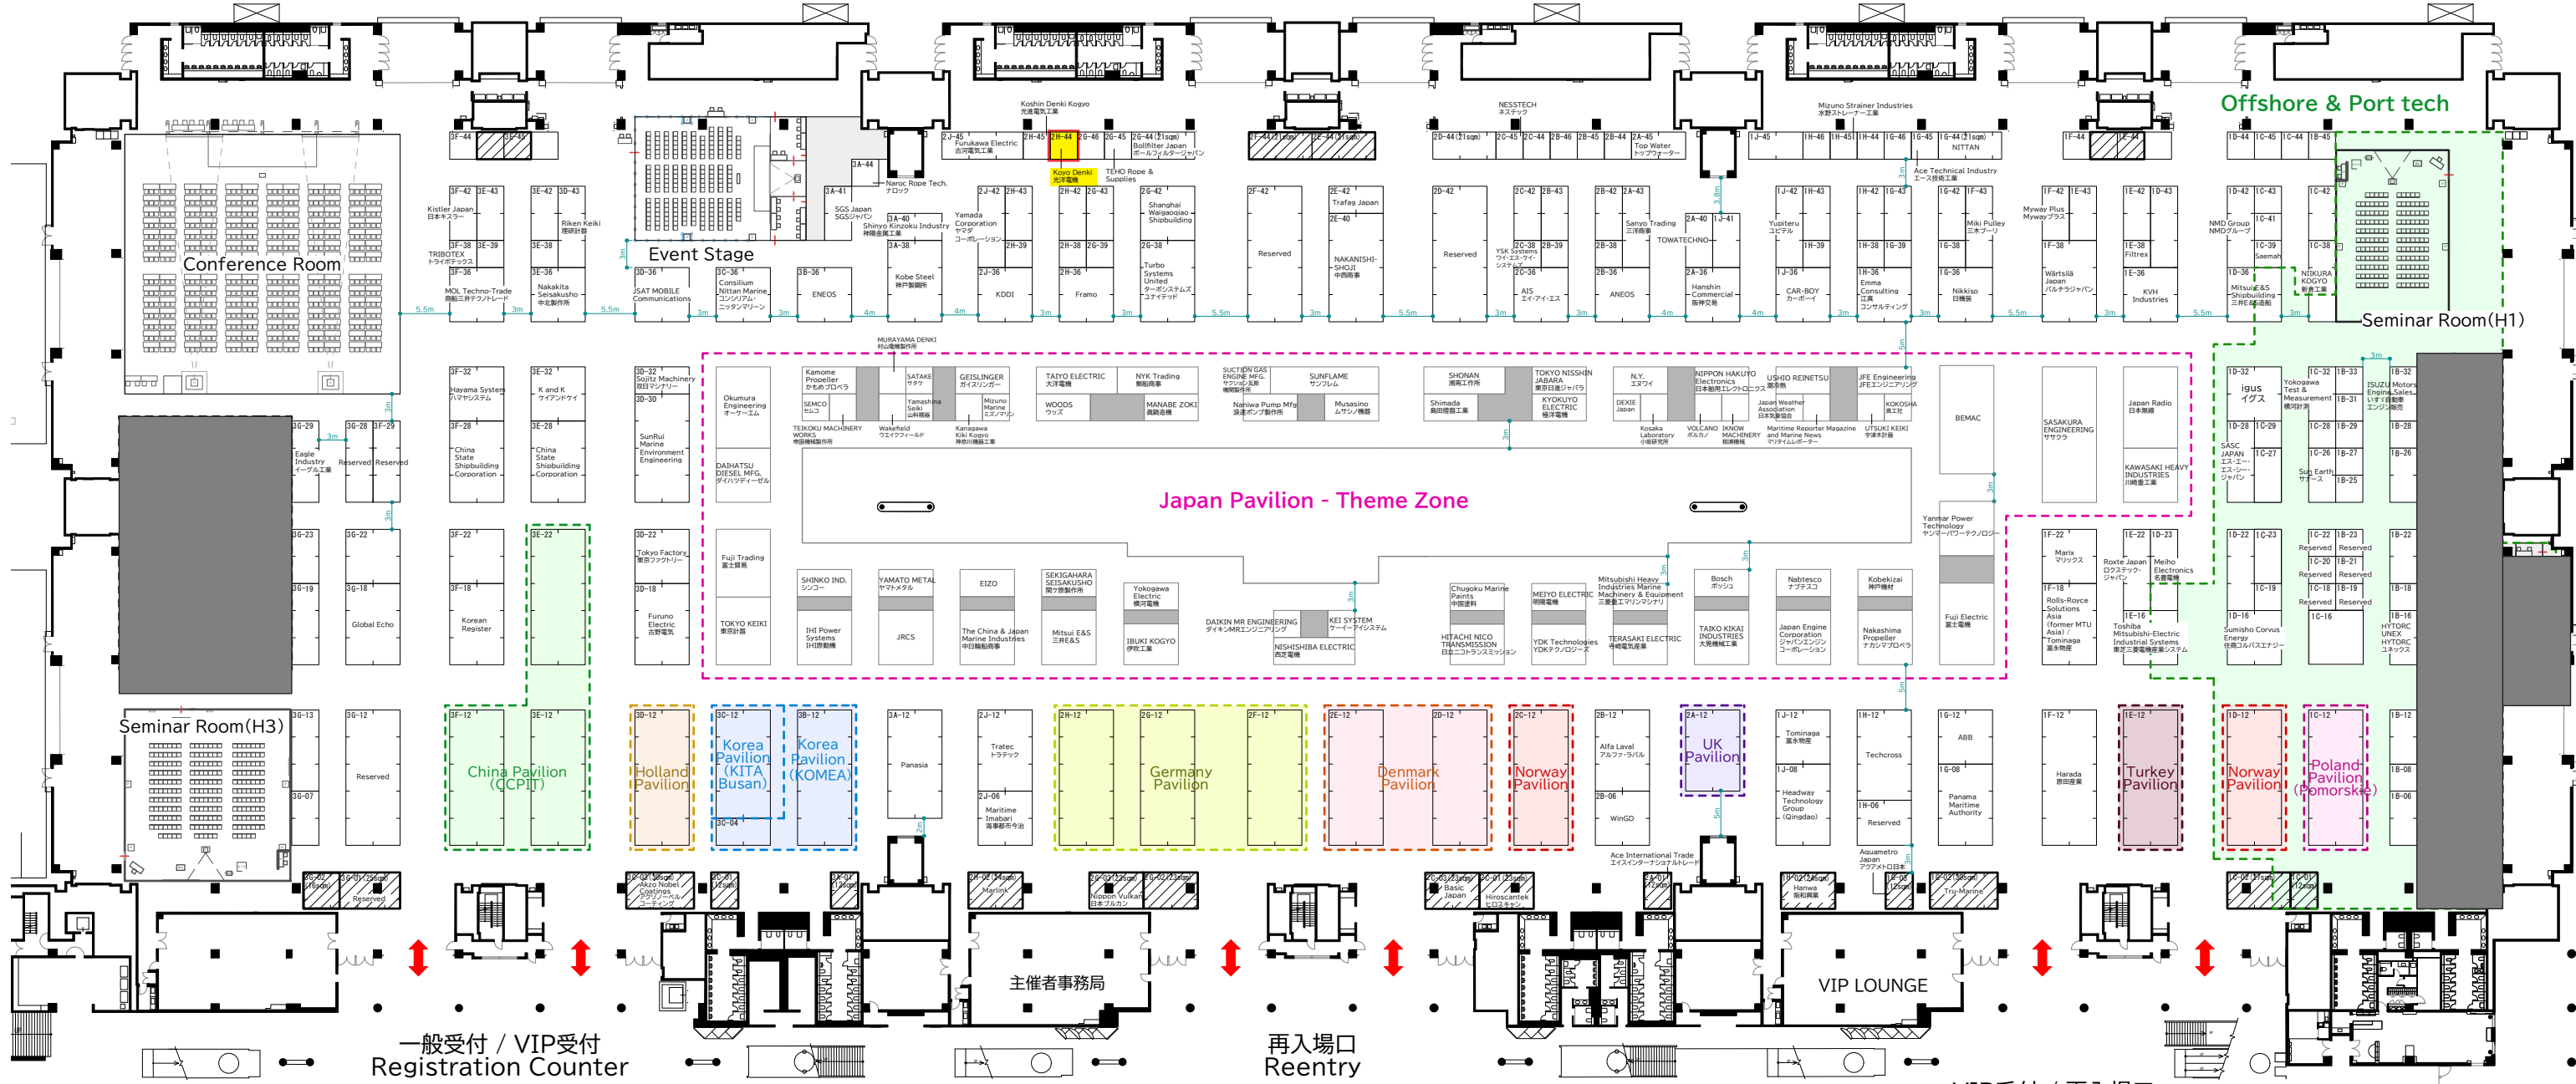

East Hall 3

East Hall 2

East Hall 1

...上部サインタワー・低天井のため高さ制限あり
(H2,700以下の造作は建てられます。)

VIP受付 / 再入場口
VIP Registration Counter
Reentry